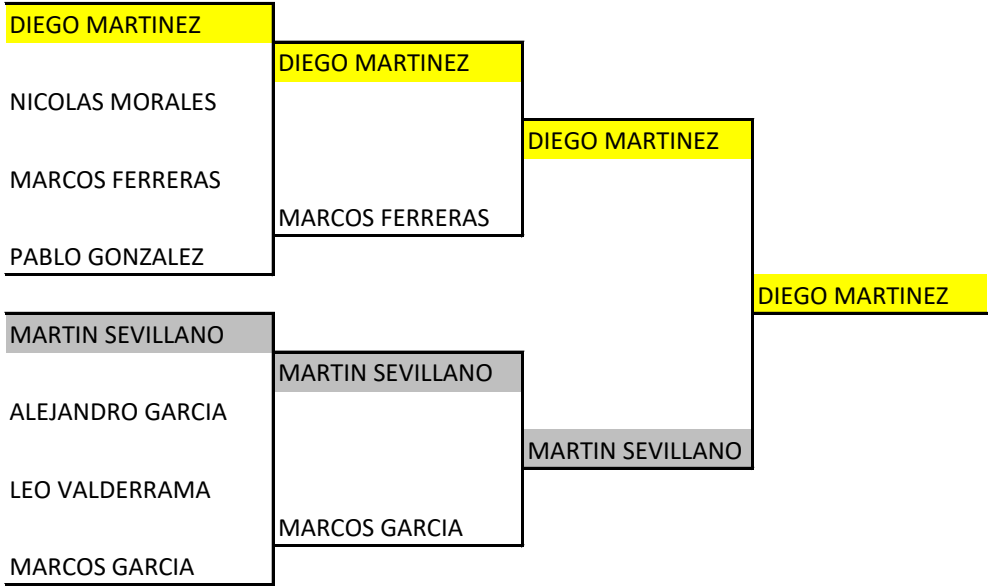

MANUEL LOPEZ

GRUPO N

MARTIN SEVILLANO

ALONSO BASCONES

MAX ARSAC

NICOLAS MORALES

MARIO PEREZ

MENCIA SIERRA

MARCOS FERRERAS

MARIA GHIMPU

RODRIGO SIERRA

MARCOS GARCIA

IVAN BARRIENTOS

LIGA REGIONAL DE EDAD. BURGOS 1 DE DICIEMBRE DE 2024

46 JUGADORES: 6 CHICAS + 40 CHICOS

CUADRO CONSOLACION